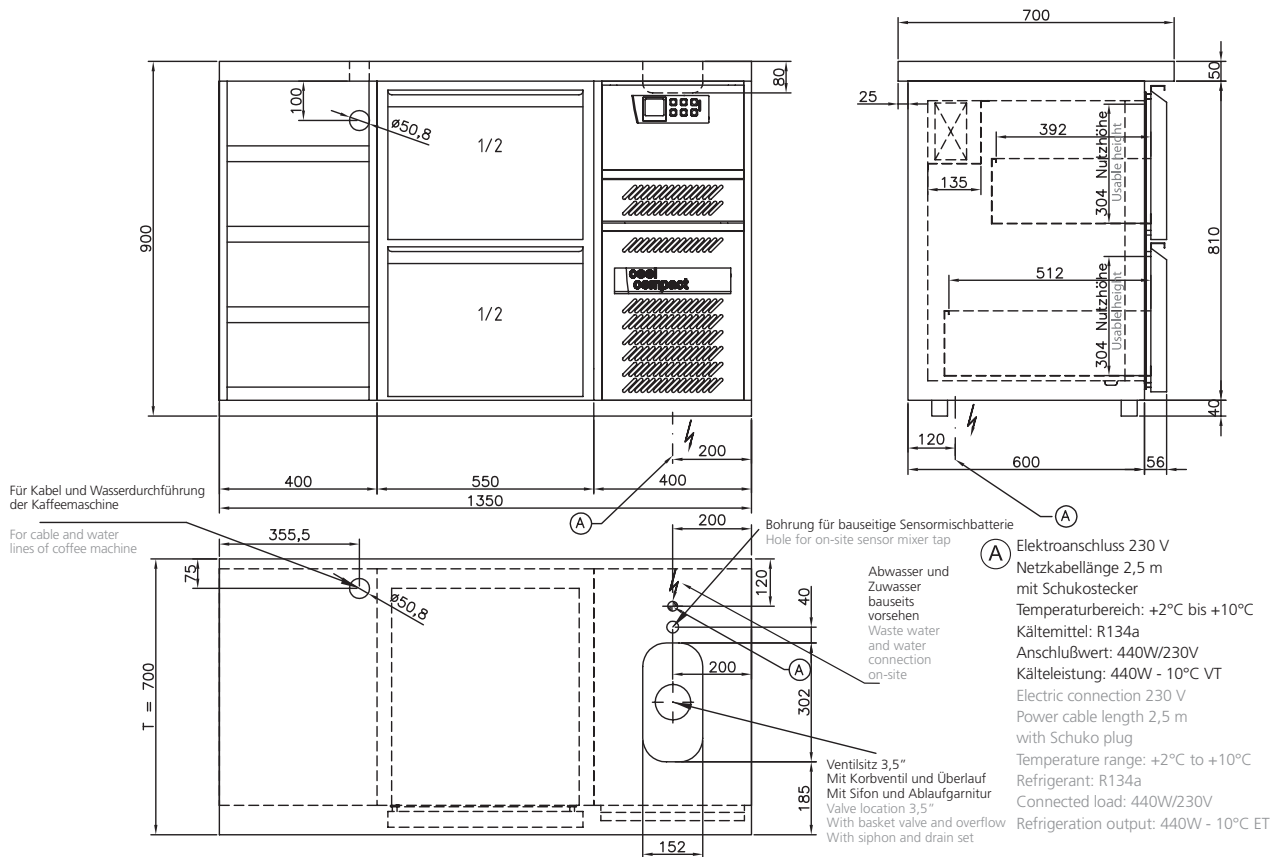

Abmessungen und Installationsangaben Kaffee-Stationen

Dimensions and details for installation of coffee-stations

GTKS1350

GTKS1350

GTKS1500

GTKS1500

GTKS1750
GTKS1750