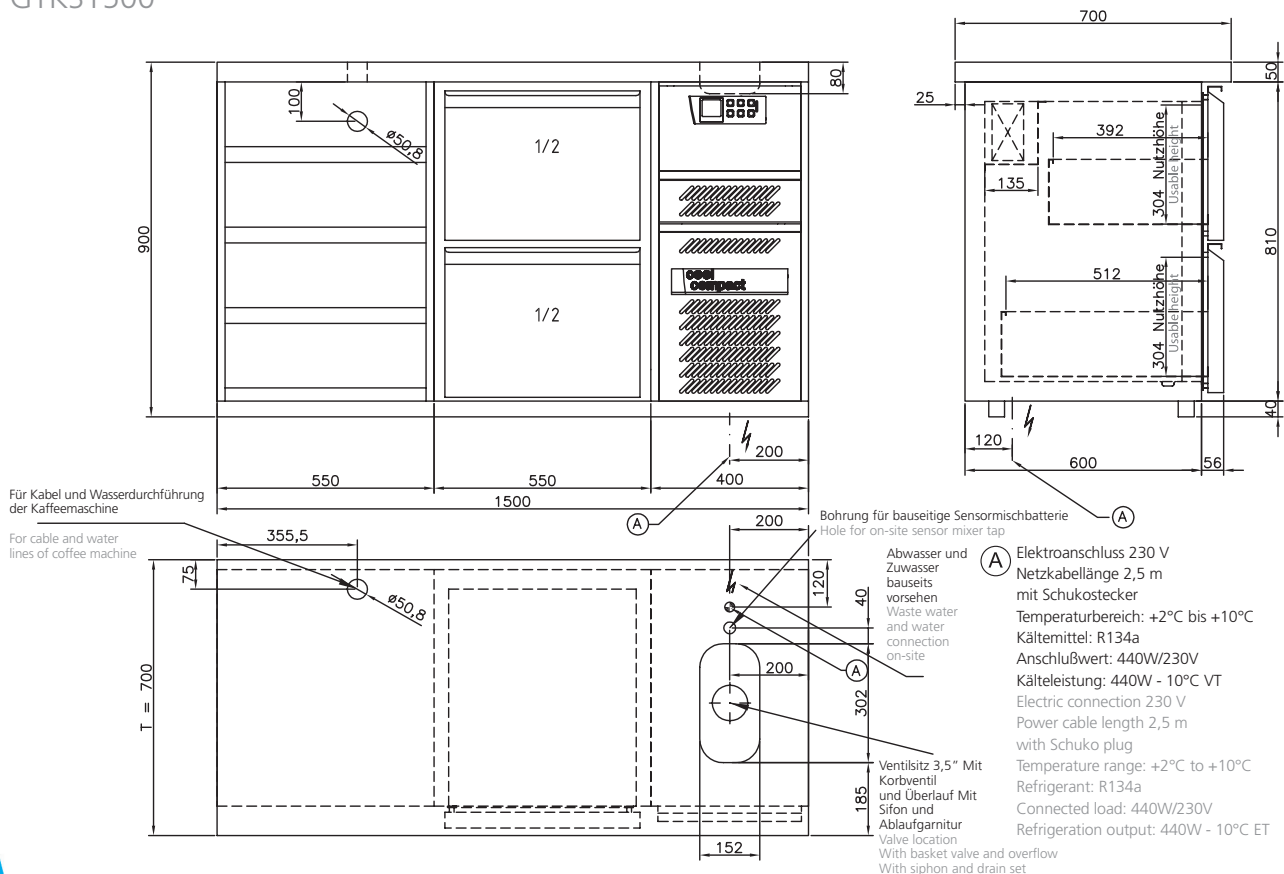

Abmessungen und Installationsangaben Kaffee-Stationen

Dimensions and details for installation of coffee-stations

GTKS1350

GTKS1350

GTKS1500

GTKS1500

GTKS1750
GTKS1750